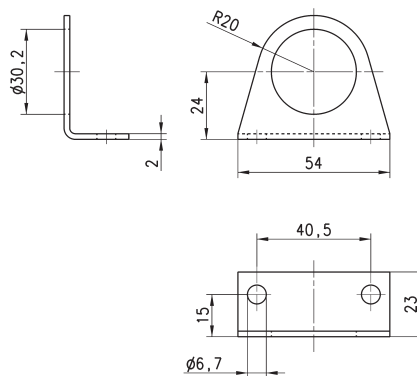

ПРИНАДЛЕЖНОСТИ ДЛЯ СЕРИИ М - Т

Монтажный кронштейн
Мод. C114-ST

Монтажный кронштейн
Мод. C114-ST/1

Монтажный кронштейн
Мод. C114-ST/2

3

ПОДГОТОВКА
ВОЗДУХА

Системы быстрых присоединений разработаны чтобы сделать монтаж проще.

Монтажный кронштейн Мод. C114-ST

Материал: оцинкованная сталь.

Мод.

C114-ST

Монтажный кронштейн Мод. C114-ST/1

Материал: оцинкованная сталь.

Мод.

C114-ST/1