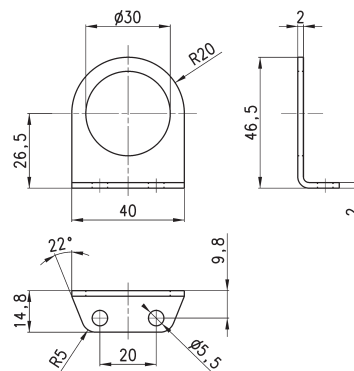

Монтажный кронштейн Мод. C114-ST

Материал: оцинкованная сталь.

Мод.

C114-ST

Монтажный кронштейн Мод. C114-ST/1

Материал: оцинкованная сталь.

Мод.

C114-ST/1